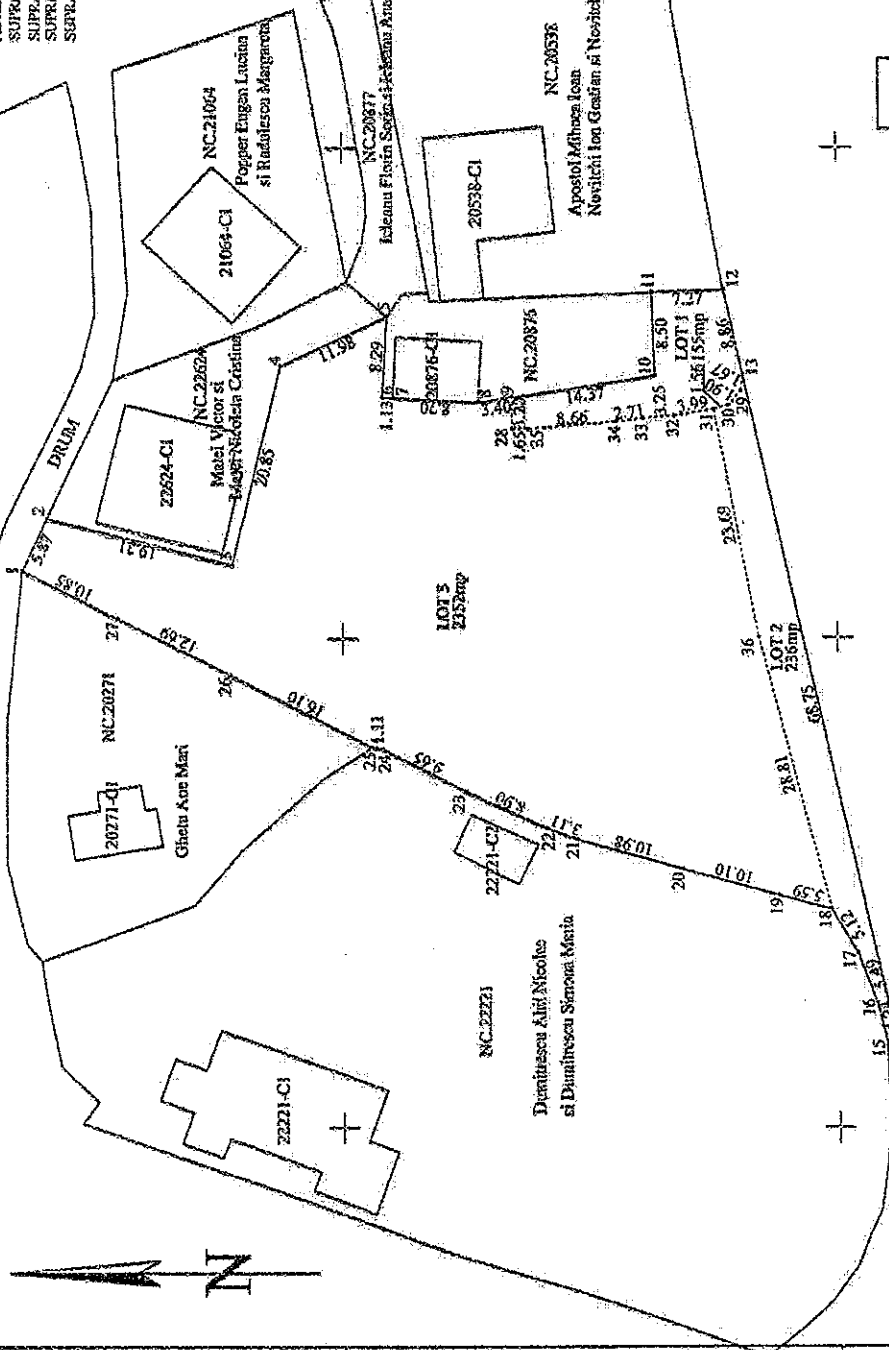

20711-CI

20711-CI

20711-CI